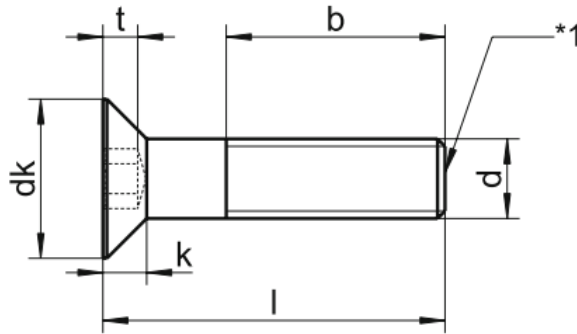

DIN 7991

Binnen zeskantschroef met verzonkenkop

dk	6	8
k	1,7	2,3
s	2,0	2,5
b	12	14
t	1,2	1,8
e	2,30	2,87
●	2,0	2,5
Length / Ø	M3	M4
6	X	X
8	X	X
10	X	X
12	X	X
14	X	X
16	X	X
18	X	X
20	X	X
22	X	X
25	X	X
30	X	X
35	X	X
40	X	X
45		X
50		X
55		X
60		X
65		X
70		X
75		