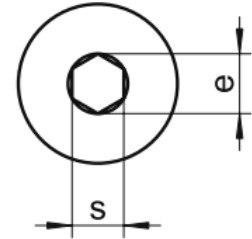

DIN 7991

Binnen zeskantschroef met verzonkenkop

dk	6	8
k	1,7	2,3
s	2,0	2,5
b	12	14
t	1,2	1,8
e	2,30	2,87
●	2,0	2,5
Length / Ø	M3	M4
6	X	X
8	X	X
10	X	X
12	X	X
14	X	X
16	X	X
18	X	X
20	X	X
22	X	X
25	X	X
30	X	X
35	X	X
40	X	X
45		X
50		X
55		X
60		X
65		X
70		X
75		