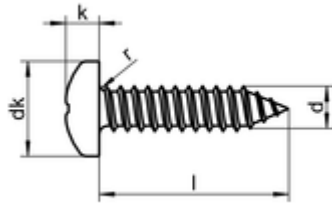

# DIN 7981 H

Zelftappers met bolkop

dk	4,2	5,6
k min.	1,55	1,95
k max.	1,80	2,20
r max.	0,3	0,4
⊕	P 1	P 1
<b>Länge / Ø</b>	<b>ST2,2</b>	<b>ST2,9</b>
4,5	X	
6,5	X	X
9,5	X	X
13	X	X
16	X	X
19	X	X
22	X	X
25	X	X
32	X	X
38		X
45		
50		